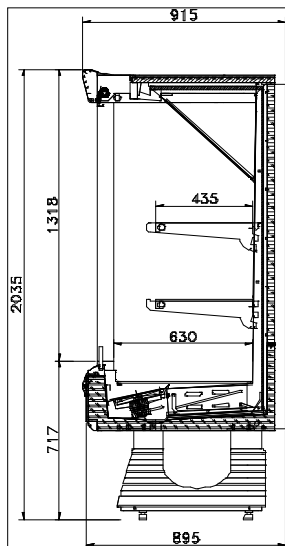

Caractéristiques

- Groupe logé.
- Refroidissement ventilé.
- Température entre +2°C et +12°C
- Miroir arrière pour vue panoramique.
- 2 grande étagères de 435 mm + sol.
- Jous en verre pour une meilleure visibilité des produits.
- Eclairage intérieur vertical et horizontal.
- Structure en acier laqué.
- Jous latérales amovibles en plastique gris clair.
- Panneau avant en tôle laquée blanche.
- Pare-choc sur toute la longueur.
- Rideau de nuit en option.
- Eclairage sous chaque étagère en option.

Type	Temp.	Afmetingen/ Dimensions			Vermogen Puissances	Prijs/Prix Euro	nachtgordijn rideau de nuit	Rek verl./ Ecl. Étag
		L	B/P	H				
STYLOS-FV 100 Standard	+2/+12°C	1030	915	2035	1800			
STYLOS-FV 130 Standard	+2/+12°C	1330	915	2035	1950			
STYLOS-FV 190 Standard	+2/+12°C	1930	915	2035	2800			
STYLOS-FV 250 Standard	+2/+12°C	2530	915	2035	2900			

STYLOS-FV